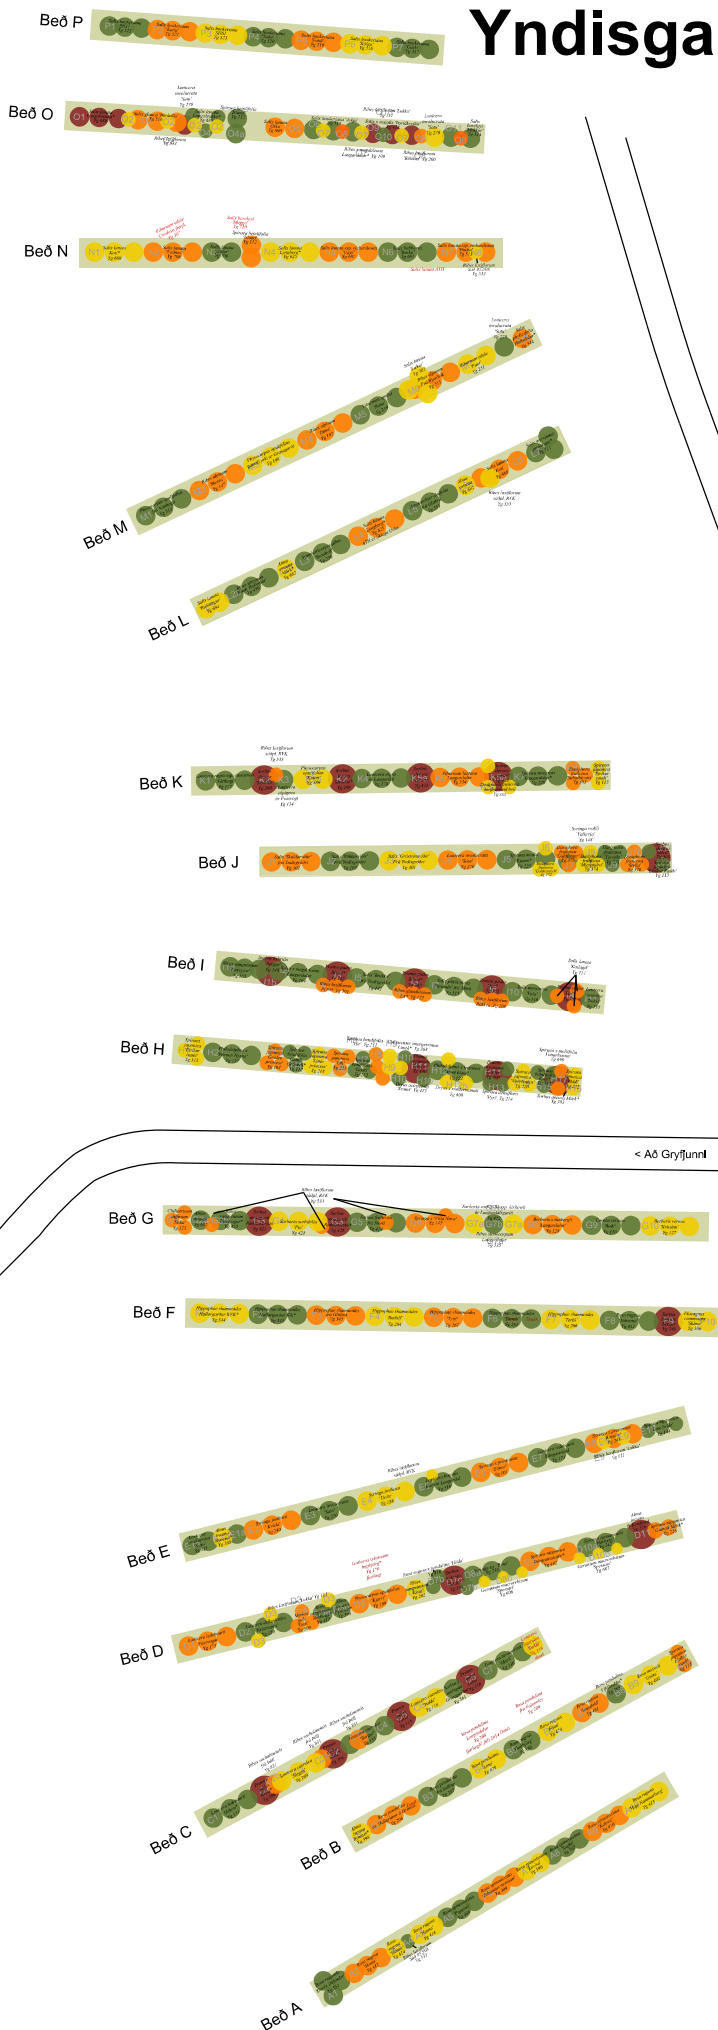

Yndisgarður í Sandgerði

Skýringar:

	Runnar- meðalhár og háir
	Runnar - lágir og jarðlægir
	Tré
A1	Númer staðsetningar

Félög garðplöntuframleiðenda

Yndisgarður í Sandgerði

Dags. 10.06.2015

Mkv.

Yndisgróður - Landbúnaðarháskóli Íslands